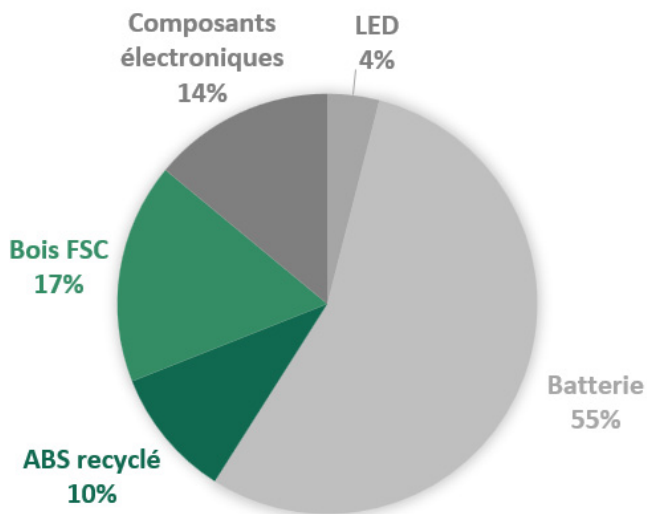

P36 - Powerbank wireless wood 5 000

Critères	Details	Score
Matériaux éco-responsables	26-50%	4
Certification environnementale	FSC	5
Transport	Maritime	2
Packaging recyclé	Coffret cadeau en carton recyclé	5
Audit social	BSCI/SEDEX/TÜV	4
Pays d'origine	Chine	0
Fin de vie	Recyclable à 50%	4
Marquage éco-responsable	Gravure laser	5
		Total 29/40